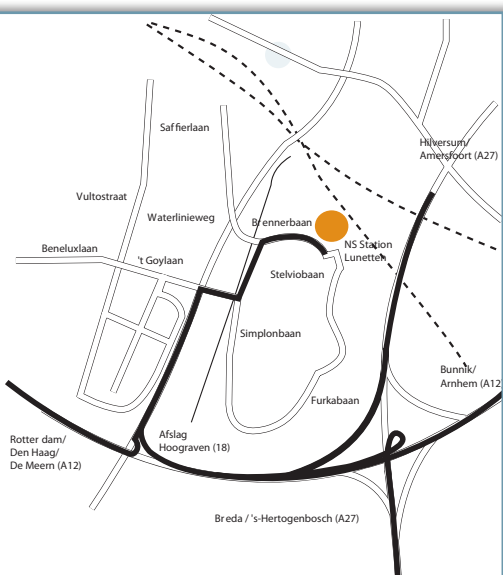

MET HET OPENBAAR VERVOER

Aristo Utrecht ligt op loopafstand van NS Station Utrecht Lunetten.

VANUIT RICHTING DEN HAAG A12/AMSTERDAM A2

U volgt de borden Amersfoort/Arnhem (A12) en neemt de afslag Nieuwegein/Houten/Jaarbeurs (richting A27). Na 1 km neemt u afslag nr. 18 Lunetten/Nieuwegein. U rijdt de rotonde driekwart en neemt vervolgens na 200 meter afslag Lunetten. Bij het verkeerslicht gaat u rechts richting Lunetten.

U volgt de borden Arnhem/Den Haag/Centrum (A12). Vervolgens Den Haag, Centrum/Jaarbeurs (A12) aanhouden. U neemt afrit nr. 18 richting Lunetten/Nieuwegein. Vervolgens rechts aanhouden en neem na 200 meter afslag Lunetten. Bij het verkeerslicht gaat u rechts richting Lunetten. Zie verdere routebeschrijving vanuit richting Den Haag.

VANUIT RICHTING AMERSFOORT

U volgt de borden Utrecht (A28). Bij knooppunt Rijnsweerd gaat u rechtdoor richting Utrecht Centrum (A28). Bij de verkeerslichten op de T-splising gaat u links en volgt u het bord Stadion/Lunetten. Vervolgens neemt u afslag Lunetten/Hoograven. Bij de verkeerslichten gaat u links richting Lunetten. Zie verdere routebeschrijving vanuit richting Den Haag.

VANUIT RICHTING DEN BOSCH

Bij knooppunt Everdingen neemt u afslag Almere Industrierrein/Vianen/Utrecht (A27). U volgt Utrecht/Almere (A27). Vervolgens neemt u afslag Den Haag/Ring Utrecht/Jaarbeurs Centrum/Arnhem (A12). Vervolgens links aanhouden richting Ring Utrecht/Jaarbeurs Centrum/ Den Haag (A12). U neemt afrit nr. 18 richting Lunetten/Nieuwegein. Vervolgens rechts aanhouden en neem na 200 meter afslag Lunetten. Bij het verkeerslicht gaat u rechts richting Lunetten. Zie verdere routebeschrijving vanuit richting Den Haag.